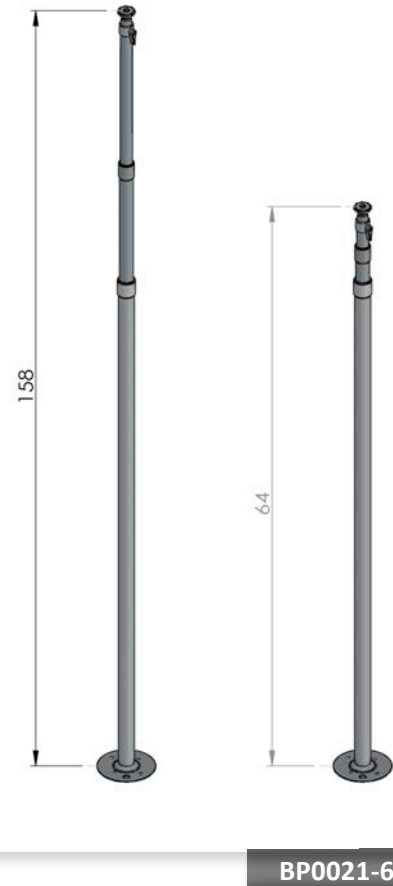

**BRACKETS DE EXTENSION**

**BP0021-13**

**BP0021-25**

**BP0021-64**

	<b>BP0021-13</b>	<b>BP0021-25</b>	<b>BP0021-64</b>
<b>CARGA MÁXIMA</b>	18lbs	18lbs	8.5 lbs
<b>MATERIAL</b>	Aluminium	Aluminium	Aluminium
<b>COLOR</b>	Silver Grey	Silver Grey	Silver Grey
<b>DIMENSIONES</b>	4.72"Φ x 12"/18.31"	4.72"Φ x 12"/18.31"	4.72"Φ x 12"/18.31"
<b>GIRO</b>	360 Degrass	360 Degrass	360 Degrass
<b>ÁNGULO DE INCLINACIÓN</b>	90 Degrees	90 Degrees	90 Degrees
<b>PESO</b>	0.85lbs	0.85lbs	0.85lbs
<b>RANGO DE EXTENSIÓN</b>	13inch - 190inch	25inch - 40inch	64inch - 150inch