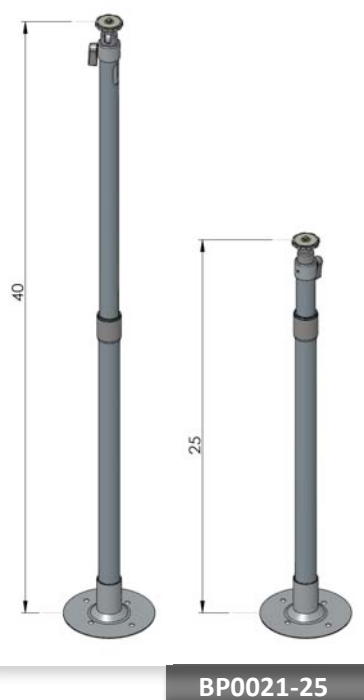

**BRACKETS DE EXTENSION**

**BP0021-13**

**BP0021-25**

**BP0021-64**

	<b>BP0021-13</b>	<b>BP0021-25</b>	<b>BP0021-64</b>
<b>CARGA MÁXIMA</b>	18lbs	18lbs	8.5 lbs
<b>MATERIAL</b>	Aluminium	Aluminium	Aluminium
<b>COLOR</b>	Silver Grey	Silver Grey	Silver Grey
<b>DIMENSIONES</b>	4.72"Φ x 12"/18.31"	4.72"Φ x 12"/18.31"	4.72"Φ x 12"/18.31"
<b>GIRO</b>	360 Degrass	360 Degrass	360 Degrass
<b>ÁNGULO DE INCLINACIÓN</b>	90 Degrees	90 Degrees	90 Degrees
<b>PESO</b>	0.85lbs	0.85lbs	0.85lbs
<b>RANGO DE EXTENSIÓN</b>	13inch - 190inch	25inch - 40inch	64inch - 150inch