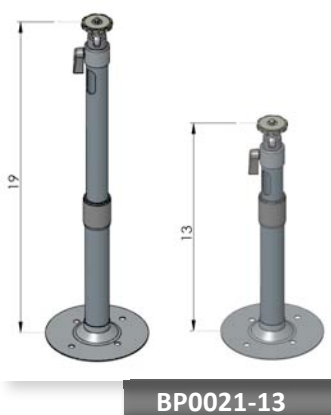

**BRACKETS DE EXTENSION**

**BP0021-13**

**BP0021-25**

**BP0021-64**

	<b>BP0021-13</b>	<b>BP0021-25</b>	<b>BP0021-64</b>
<b>CARGA MÁXIMA</b>	18lbs	18lbs	8.5 lbs
<b>MATERIAL</b>	Aluminium	Aluminium	Aluminium
<b>COLOR</b>	Silver Grey	Silver Grey	Silver Grey
<b>DIMENSIONES</b>	4.72"Φ x 12"/18.31"	4.72"Φ x 12"/18.31"	4.72"Φ x 12"/18.31"
<b>GIRO</b>	360 Degrass	360 Degrass	360 Degrass
<b>ÁNGULO DE INCLINACIÓN</b>	90 Degrees	90 Degrees	90 Degrees
<b>PESO</b>	0.85lbs	0.85lbs	0.85lbs
<b>RANGO DE EXTENSIÓN</b>	13inch - 190inch	25inch - 40inch	64inch - 150inch